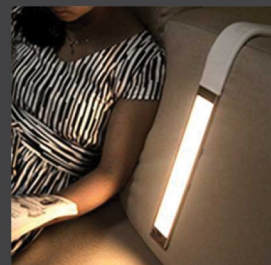

LAMPE SENSITIVE

La Sélection[®]

Sur votre table de chevet, votre plan de travail ou votre bureau, «Sensitive» pourrait bien devenir votre éclairage fétiche.

Refaisant le plein d'énergie avec un câble USB, cette lampe complètement autonome accumule les qualités. Elle s'adapte à toutes les demandes puisqu'elle sait produire une lumière froide, neutre ou chaude. Le choix se fait très simplement avec l'une des trois touches tactiles. Pour ajuster l'intensité lumineuse, il vous suffit d'effleurer d'un doigt la zone de réglage. Et comme cette lampe est douée de mémoire, elle se rallume toujours en respectant votre dernier choix. Tout est prévu pour aboutir au meilleur ajustement entre lumière et moment à vivre.

La souplesse flexible de ses courbes combinée à la délicatesse de ses coloris, alliant la légèreté du blanc avec une touche argentée ou dorée, lui donne l'élégance du design contemporain.

Innovante et fiable, «Sensitive» a tous les atouts pour séduire celles et ceux qui, comme vous, aiment la qualité des beaux produits.

SPECIFICATIONS PRODUIT

Rechargeable USB
Câble de recharge USB fourni
Témoin lumineux de charge, s'éteint lorsque la batterie est chargée.
N'éblouit pas. Luminescence stable.
Batterie Li-Polymer

Dimensions : 562 x 65 x 21 mm

Poids : 400 g

Capacité : 2000 mAh

Matière : Alliage d'aluminium et silicone

Temps recharge : 2 à 3 heures

Fonctionne 3 à 30 heures selon mode choisi

3 modes d'éclairage :

Blanc chaud : 119,97 lm

Blanc neutre : 189,42 lm