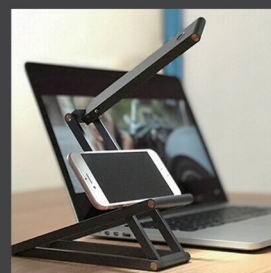

LAMPE ACCORDEON

La Sélection[®]

UNE INFINITÉ DE POSITIONS...CHOISISSEZ LA MAGIE !

Cet objet pourrait être né du talent d'un magicien. Replié, difficile de savoir ce qu'il est. Déplié, il devient aussitôt une lampe douée de toutes les qualités essentielles. Facile à manipuler, cette lampe «accordéon» s'ajuste précisément à la hauteur que vous souhaitez.

Grâce à sa tête pivotante, vous pouvez orienter le faisceau lumineux dans la direction que vous choisissez, en haut, en bas ou sur les côtés.

A l'aise dans toutes les positions, elle se pose sur un meuble ou s'accroche au mur avec le crochet livré dans sa boîte.

Légère, sans fil ni piles puisqu'elle se recharge avec une connexion USB, elle est très facile à transporter

et peut vous suivre d'une pièce à l'autre et dans vos voyages.

Élégante, elle se glisse avec beaucoup de délicatesse dans tous les décors, classiques ou contemporains, et trouve sa place partout dans la maison.

SPECIFICATIONS PRODUIT

Rechargeable USB
Câble de recharge USB et fixation murale fournis.
Témoin lumineux de charge, s'éteint lorsque la batterie est chargée.
2 puissances d'éclairage
N'éblouit pas. Luminescence stable.
Batterie Li-Polymer