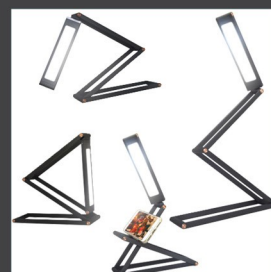

LAMPE ACCORDEON

La Sélection[®]

UNE INFINITÉ DE POSITIONS...CHOISISSEZ LA MAGIE !

Cet objet pourrait être né du talent d'un magicien. Replié, difficile de savoir ce qu'il est. Déplié, il devient aussitôt une lampe douée de toutes les qualités essentielles. Facile à manipuler, cette lampe «accordéon» s'ajuste précisément à la hauteur que vous souhaitez.

Grâce à sa tête pivotante, vous pouvez orienter le faisceau lumineux dans la direction que vous choisissez, en haut, en bas ou sur les côtés.

A l'aise dans toutes les positions, elle se pose sur un meuble ou s'accroche au mur avec le crochet livré dans sa boîte.

Légère, sans fil ni piles puisqu'elle se recharge avec une connexion USB, elle est très facile à transporter

et peut vous suivre d'une pièce à l'autre et dans vos voyages.

Élégante, elle se glisse avec beaucoup de délicatesse dans tous les décors, classiques ou contemporains, et trouve sa place partout dans la maison.

SPECIFICATIONS PRODUIT

Rechargeable USB
Câble de recharge USB et fixation murale fournis.
Témoin lumineux de charge, s'éteint lorsque la batterie est chargée.
2 puissances d'éclairage
N'éblouit pas. Luminescence stable.
Batterie Li-Polymer